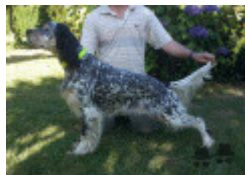

Sang italien (estimation) : 75 %
Estimation des points au pédigrée : 13

Taux de consanguinité (estimation) : 10.5 %

AMO DE CASTROCAN (1 X 4) : 0.064545
RADENTIS D'ESPANA (2 X 4,5) : 0.037384
RADENTIS GIAN (5,5,5,7,7 X 7,7,8,8,8) : 0.001038
DUN DEL MESCHIO (7,7,7,8,8,8,8,8 X 8,8) : 0.000732
DECOR LOT (6,6,6,6,6,7,8,8,8,8 X 8,8,8,8) : 0.000488
MARK DELLA BASSANA (6 X 8,8) : 0.000275
CORA DEL VALLE DE MENA (6 X 7) : 0.000244
VINA PAGASARRI (7 X 8,8) : 0.000061
GIP DELLA BASSANA (7 X 8) : 0.000061

Note : les données ne sont pas garanties. Elles ont été entrées par les membres sans garantie d'exactitude.