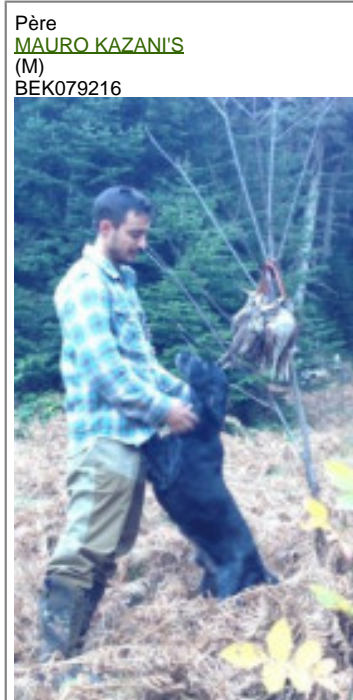

**NICOMEDIA BETA**

(F) KIF-ES-1519

[fiche affixe](#)**MET** (M) BEK 058195

**PALAZIENSIS RAMBO** 1999-11-01  
(M) LOI LO0060896 (Ch W0F/ICH, IT T,  
ITF, Camp. Tr. (Ch GQ), CH(ES)T, CH(GB)T) -  
lemon

**PALAZIENSIS PEPE**  
1997-07-03 (M) LOI  
LO99203608 - liver

**LADY** 1994-04-30 (F) LOI ST499069  
(Ch A) - bluebelton

**UMBLANA DEL CAVALDROSSA**  
2000-06-01 (F) LOI LO0336882 -  
bluebelton

**ZERO** 1991-08-14 (M) LOI  
ST449780 - bluebelton

**QUARTA DEL CAVALDROSSA** (F)  
SHSB529576