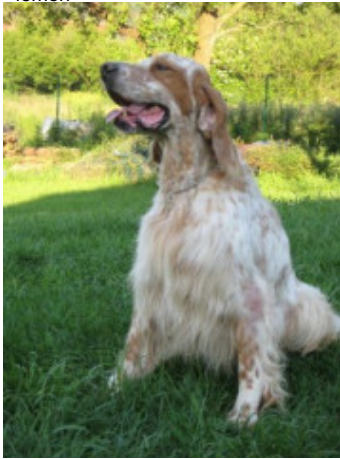

MET

(M) BEK 058195

Père
PALAZIENSIS RAMBO
 1999-11-01 (M)
 LOI LO0060896
 (Ch WOF/ICH, IT T, ITF, Camp. Tr. (Ch GQ),
 CH(ES)T, CH(GB)T)
 - lemon

PALAZIENSIS PEPE 1997-07-03 (M)
 LOI LO99203608 - liver

LADY 1994-04-30 (F) LOI ST499069
 (Ch A) - bluebelton