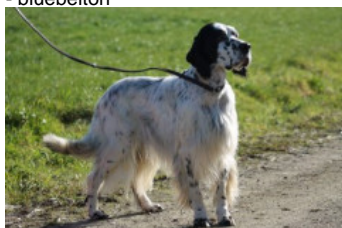

BRAVA llamada SKY

2016-09-30 (F) LOE 2329884
Couleur : Blanco y negro (bluebelton)

Père
BERDI DE CUMBRAOS
(M)
LOE
- bluebelton

CRACK 2004-08-12 (M) LOI
LO0519655 - tricolore

VENUS DE CUMBRAOS (F) LOE
1453641