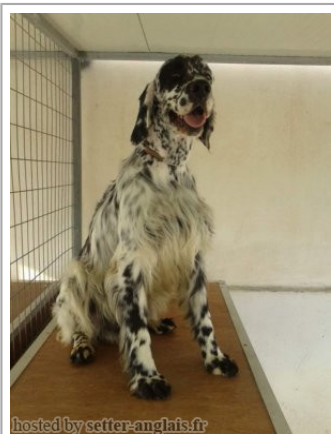

ROCCO SFICHTIS

2014-01-13 (M) BEK 131418
Couleur : Noi.PBl.Env (bluebelton)
[fiche affixe](#)

hosted by setter-anglais.fr

Père ALEX AFIDNAI PADOR 2010-07-27 (M) BEK 100654 - bluebelton	ALEX AFIDNAI CAMPO (M) 	PALAZIENSIS RAMBO 1999-11-01 (M) LOI LO0060896 (Ch W0F/ICH, IT T, ITF, Camp. Tr. (Ch GQ), CH(ES)T, CH(GB)T) - lemon 	 PALAZIENSIS PEPE 1997-07-03 (M) LOI LO99203608 - liver
	ALEX AFIDNAI KANDY 2003-12-25 (F) BEK 045624 - lemon	BIANKA RAJKAL dit BJANKA (F) BEK 9062441	LADY 1994-04-30 (F) LOI ST499069 (Ch A) - bluebelton
		CANENSIS ROBIN (M) BEK 025174	 ERIK (M) BEK 07124
		PALAZIENSIS NINA 1995-11-13 (F) BEK 007208 - bluebelton	 ZARA DI VALMARECCHIA 1997-07-01 (F) BEK 017092 - bluebelton
			 EGON BUZAHAZI 1988-12-20 (M) LOI ST412406 (Ch. Ital. Lav.) - tricolore
			PALAZIENSIS LARA 1993-07-06 (F) LOI ST482216 - bluebelton