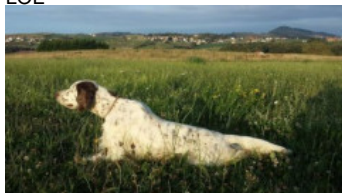

AREN

2019-09-11 (M) LOE

Couleur : Blanco y naranja (lemon)

hosted by setter-anglais.fr

Père
TER
(M)
LOE**JAMPER DE BOSENDE** llamada YAN
(M) LOE - lemon**YAN DE BOSENDE** 2004-05-21 (M)
LOE 1436570**RADENTIS D'ESPANA**
1995-05-22 (M) LOE
990823 (Ch IT B, Ch GQ)
- lemon**NACA DE LOS
DESMONTES**
1997-08-28 (F) LOE
869145 (Tr CP, Tr PR,
CHCp, CHIT)**JANA 1 DE BOSENDE** 2006-10-02
(F) LOE - lemon**PALAZIENSIS RAMBO**
1999-11-01 (M) LOI
LO0060896 (Ch WOF/CH, IT T,
ITF, Camp. Tr. (Ch GQ), CH(ES)T,
CH(GB)T) - lemon**RANA DE CUMBRAOS** 2001-01-24
(F) LOE 1249043 (Ch IT) - lemon**KANPOGANE URKQ** (M) LOE
55443366**KANPOGANE ROTI** (M) LOE
1868717**KANPOGANE RIX** (F) LOE 467956**NOVAK** 2008-05-09 (F) LOE**DENDABERRI GARA** (F) LOE
1495076**DENDABERRI FARRY** (M) LOE
1412970**CATA DE AREITZA** (F) LOE 1221146