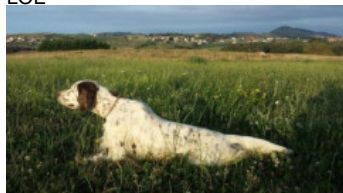

**AREN**

2019-09-11 (M) LOE

Couleur : Blanco y naranja (lemon)

Père  
**TER**  
(M)  
LOE**JAMPER DE BOSENDE** llamada YAN  
(M) LOE - lemon**NOVAK** 2008-05-09 (F) LOE**YAN DE BOSENDE** 2004-05-21 (M)  
LOE 1436570**JANA 1 DE BOSENDE** 2006-10-02  
(F) LOE - lemon**KANPOGANE URKQ** (M) LOE  
55443366**DENDABERRI GARA** (F) LOE  
1495076**RADENTIS D'ESPANA**  
1995-05-22 (M) LOE  
990823 (Ch IT B, Ch GQ)  
- lemon**NACA DE LOS  
DESMONTES**  
1997-08-28 (F) LOE  
869145 (Tr CP, Tr PR,  
CHCp, CHIT)**PALAZIENSIS RAMBO**  
1999-11-01 (M) LOI  
LO0060896 (Ch WOF/CH, IT T,  
ITF, Camp. Tr. (Ch GQ), CH(ES)T,  
CH(GB)T) - lemon**RANA DE CUMBRAOS** 2001-01-24  
(F) LOE 1249043 (Ch IT) - lemon**KANPOGANE ROTI** (M) LOE  
1868717**KANPOGANE RIX** (F) LOE 467956**DENDABERRI FARRY** (M) LOE  
1412970**CATA DE AREITZA** (F) LOE 1221146