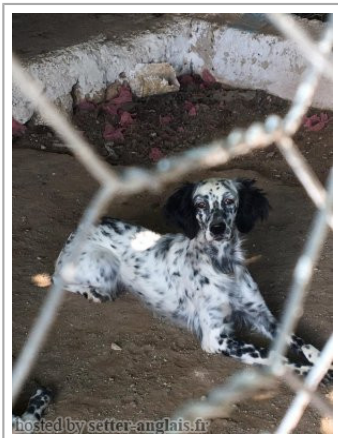

**BIA**

2019-06-03 (M) K?F-ES-3329  
Couleur : Bluebelton

hosted by setter-anglais.fr

Père  
**LAUDA SIMEONS TEAM**  
2015-05-21 (M)  
BEK 145900  
- bluebelton

**HECTORE DEL ZAGNIS** 2006-12-21  
(M) LOI LO0818749 (Ch. Ital. Lav., CH  
GQ) - bluebelton

**PANAMERA** 2011-12-20 (F) BEK  
132725 - bluebelton

**LORD DEL ZAGNIS** 2002-09-30 (M)  
LOI LO02167262 (Ch. Ital. Lav., CH GQ,  
Ch. Int. Lav.) - lemon

**LIA DEL ZAGNIS** 2001-09-22 (F) LOI  
LO0228217 - bluebelton