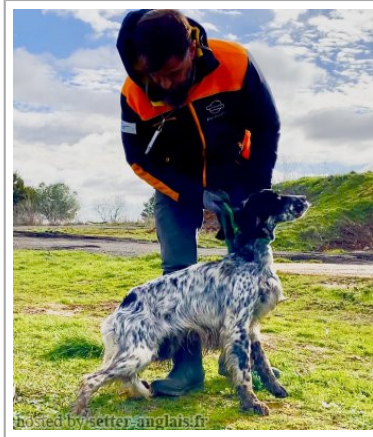

**MELCHOR DE TRASLOSMONTES**

2020-01-05 (M) LOE 28122020  
 Couleur : Blanco y negro (bluebelton)  
[fiche affixe](#)

Père  
**EDISON DE TRASLOSMONTES**  
 2016-03-08 (M)  
 LOE 2317621  
 - bluebelton

**GALIANO DE GANEKOGORTA**  
 2013-06-18 (M) LOE 00005 -  
 bluebelton