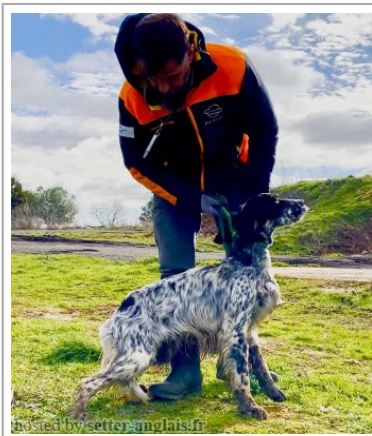

MELCHOR DE TRASLOSMONTES

2020-01-05 (M) LOE 28122020
Couleur : Blanco y negro (bluebelton)
[fiche affixe](#)

Père
EDISON DE TRASLOSMONTES
2016-03-08 (M)
LOE 2317621
- bluebelton

GALIANO DE GANEKOGORTA
2013-06-18 (M) LOE 00005 -
bluebelton