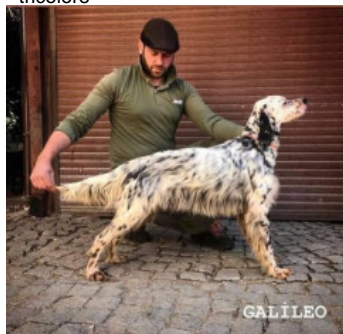

ASTRO DEL SONIA MARQUIS

2019-05-09 (M) KIF-ES-3190
Couleur : Noi.Mar.Fau.PBl.Env (tricolore)
[fiche affixe](#)

Père
GALILEO
2017-05-22 (M)
LOI LO17111221
- tricolore

GIM 2013-11-27 (M) LOI LO1420887 - bluebelton

LUXURIA DEL VASCHELLO
2014-05-27 (F) LOI LO14110009 - tricolore

ZAC DI CROCEDOMINI 2003-10-15 (M) LO0428472 - tricolore

VERA DI CROCEDOMINI 2011-04-13 (F) LOI LO1185316 - liver

ASSO 2011-05-01 (M) LOI LO1174351 - bluebelton