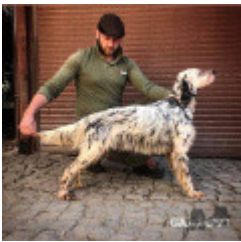

Eleveur : FRANCOFONTE SALVATORE / Propriétaire : TROMBINI DANIELE
Puce : 380260002911336
Estimation des points au pédigrée : 5

Taux de consanguinité (estimation) : 1.2 %

FIERO (6 X 4) : 0.001953
DECOR LOI (7,7,8,8 X 7,7,7,7,8,8) : 0.001801
DUN DEL MESHIO (8,8,8,8,8,8 X 7,8,8,8,8,8) : 0.001190
RADENTIS GIAN (6,8,8,8,8 X 6,8) : 0.001099
FRANCINI'S LUCA (6 X 6,6) : 0.000977
DEM (7,7 X 7,7,7,7,8,8) : 0.000977
AKIM (7,8 X 6,6) : 0.000732
ASOR (6 X 6,7) : 0.000732
ROYAL MOZART (7 X 6,6,7) : 0.000610
FRANCINI'S ODETTE (6 X 7,7) : 0.000488
ARNO (7,7 X 5) : 0.000488
LOPEZ DELLA BASSANA (7,7 X 8,8,8) : 0.000366
NEGUS (6 X 7) : 0.000244
RUDY DEL DIANELLA (6 X 8,8) : 0.000244
LEM DEL RESEGONE (7,8,8,8,8 X 8) : 0.000214
FRANCINI'S VANITY (7,8 X 8,8) : 0.000122
ATOS DELLE TORRICELLE (8 X 8) : 0.000031
ORFEO DELLA TRAPPOLA (8 X 8,8) : 0.000031

Note : les données ne sont pas garanties. Elles ont été entrées par les membres sans garantie d'exactitude.