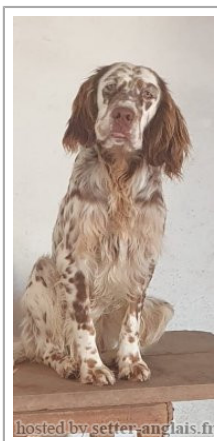

QUIROGA DO POÇO VELHO dite SPUTNIK

2020-01-01 (F) LOP LOP579640
 Couleur : Noi.Mar.Fau.PBl.Env (tricolore)
[fiche affixe](#)

<p>Père</p> <p>NILO dit NIKO 2016-04-01 (M) LOE 2310186 - marron e branco</p> 	<p>ARBELOUM DEL CID DEL ORBIGO 2010-01-15 (M) LOE 1961062 - liver</p> 	<p>ARANUM DEL CID DEL ORBIGO (M) LOE 1346143 (TrCP(E.06), TrPR(E.07))</p>	<p>EUSKITZE ROSSO (M) LOE 1210163 - lemon</p> 
	<p>LAIKA DE LA CORA RAYYA 2009-04-20 (F) LOE 1898103 - bluebelton</p>	<p>COBRA 2003-05-12 (F) LOE 1525507 - bluebelton</p>	<p>GISTREDO HUMO (M) LOE 1799583</p>
<p>Mère</p> <p>AMRA dite KIKA 2013-05-03 (F) LOE - liver</p> 	<p>ZEN DOS POTINHOS (M) LOP 363347</p> 	<p>TITO 1998-06-08 (M) LOE 1109111 (TrGB(E.02)) - lemon</p> 	<p>ACALIA DE BAYARA (F) LOE 1507059</p>  <p>RAPIDO DE COPLILLA (M) LOE 1240455 (TrCP(E.05))</p>
	<p>BAN DE URTXUBIGANE (F) LOE 2048549 - bluebelton</p> 	<p>LASSI DE CASA EIREXA (F) LOP 355276</p>	<p>ELOISA DE LA CORA RAYYA (F) LOE 1432570</p>  <p>PERLA (F) LOE 1132024</p>
		<p>NILO DE URTXUBIGANE (M) LOE 1321354 (TrPR(E.04), TrCP(E.05))</p> 	<p>GUIA DE CASA EIREXA (F) LOE 124198 (TrCP (E01))</p>
		<p>DANA DE URTXUBIGANE (F) LOE 1587676 - lemon</p>	<p>DUN 2 DE URTXUBIGANE (F) LOE 517510</p> <p>INCA DE URTXUBIGANE (F) LOE 815319</p>  <p>XOL DE OIANGUREN (M) LOE 1203224 (TrPR(E.04), TrCP (E.05))</p> <p>NESKA DE URTXUBIGANE (F) LOE 1321353 - lemon</p>

Eleveur : Amilcar Manuel Anacleto Ameixa / Propriétaire : Amilcar Manuel Anacleto Ameixa (+351963821566, amilcarameix@sapo.pt)

Sang italien (estimation) : 80 %

Estimation des points au pédigrée : 3

Taux de consanguinité (estimation) : 3 %