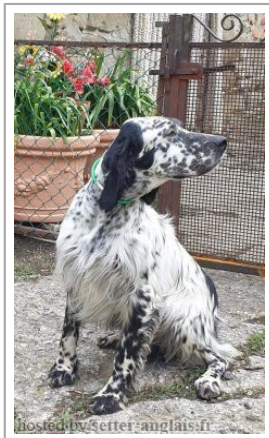

ARTÙ

2015-10-23 (M) LOI LO165127
Couleur : Blue belton (bluebelton)

<p>Père JET 2013-05-28 (M) LOI LO1390356 - bluebelton</p> 	<p>BULL 2008-04-28 (M) LOI LO08115156 (Ch. Int. Lav.) - bluebelton</p> 	<p>ORCO DI VALDRAGON 2004-05-17 (M) LOI LO0776624 - bluebelton</p> 	<p>PEK 1999-06-24 (M) LOI LO99183946 - bluebelton</p>
	<p>MUFFA 2011-05-31 (F) LOI LO11108255 - liver</p>	<p>FEDE 2005-08-20 (F) LOI LO0611903 - lemon</p> 	<p>FOX DELLA VERTEMATESE 1996-04-15 (M) LOI ST546008 - tricolore</p>
		<p>ARNO DELLA RISERVA REALE 2006-08-07 (M) LOI LO0761922 - lemon</p> 	<p>OSLO DELLA TRABALTANA 2003-08-01 (M) LOI LO04280 - bluebelton</p>
		<p>BIRBA 2008-06-30 (F) LOI LO0948914 - lemon</p>	<p>MEA 2002-05-07 (F) LOI LO0295505 (CH(I)B) - tricolore</p>
			<p>DARK 2004-07-03 (M) LOI LO051167 - bluebelton</p> 
			<p>FURIA 2005-03-23 (F) LOI LO0598600 - bluebelton</p>