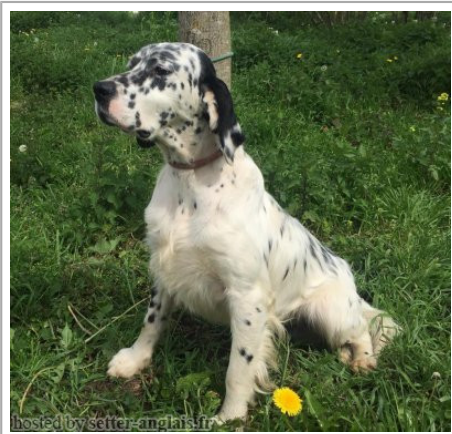

**OBELIX BALANGOBERRI**

(M) LOE  
[fiche affixe](#)

Père  
**DENDABERRI OBAMA**  
 2012-10-10 (M)  
 LOE 2130969  
 (CH IT)  
 - lemon

**RADENTIS ZUM** 2002-07-08 (M) LOI  
 LO02161851 (Camp. Tr. (Ch GQ), Camp.  
 Int. Lav., Camp. Ital. Lav.) - lemon