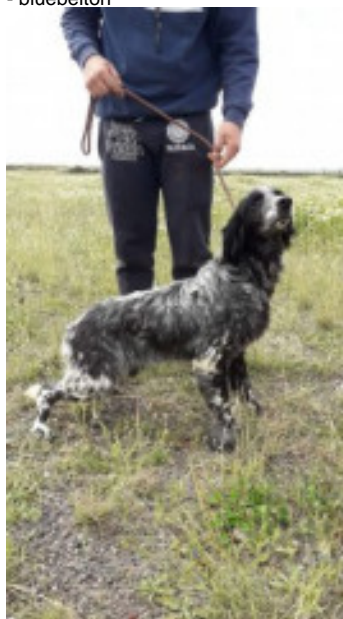

GINO PENTELIS

2020-06-24 (M) BEK 184740
 Couleur : Noi.Mar.Fau.PBl.Env (tricolore)
[fiche affixe](#)

Père
THOMAS PENTELIS
 2019-05-20 (M)
 BEK 173390
 - bluebelton

ERMIS 2011-03-26 (M) BEK 104613 -
 WHITE LIVER