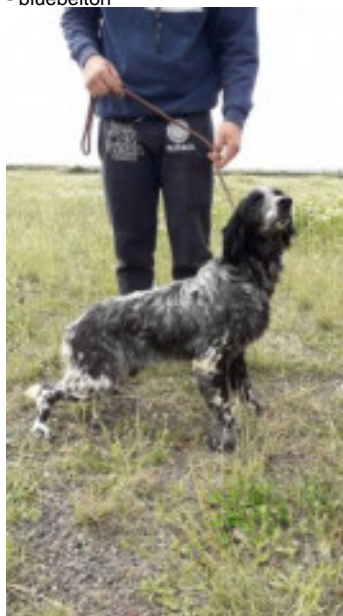

GINO PENTELIS

2020-06-24 (M) BEK 184740
Couleur : Noi.Mar.Fau.PBl.Env (tricolore)
[fiche affixe](#)

Père
THOMAS PENTELIS
2019-05-20 (M)
BEK 173390
- bluebelton

ERMIS 2011-03-26 (M) BEK 104613 -
WHITE LIVER