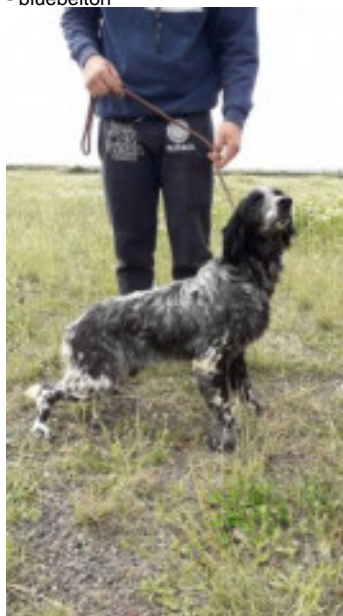

GRECO PENTELIS

2020-06-24 (M) BEK 184739
Couleur : Noi.Mar.Fau.PBl.Env (tricolore)
[fiche affixe](#)

Père
THOMAS PENTELIS
2019-05-20 (M)
BEK 173390
- bluebelton

ERMIS 2011-03-26 (M) BEK 104613 -
WHITE LIVER