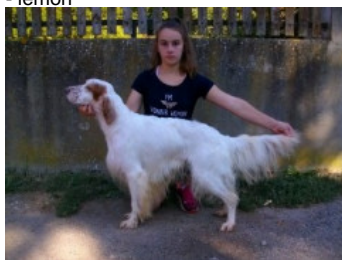

RORKA DE LA HÊTRAIE POURPRE

2020-08-03 (F) LOF 270214/54754
Couleur : Noï. PBI.Env.Mou. (bluebelton)
[fiche affixe](#)

Père
L'HUSSAN DE LA CROIX SAINT VICTOIRE
2015-07-17 (M)
LOF 241351/41339
- lemon

FONZI DU MAS D'EYRAUD
2010-08-20 (M) LOF 212650/37038
(CH GQ, CH CS, TR GQ) - lemon