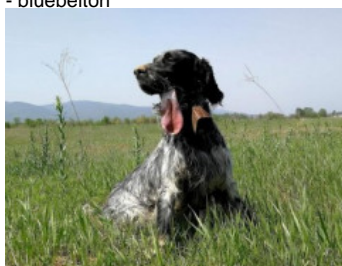

LOBO DEL ALTO PAS

2020-03-27 (M) LOE 2516746
Couleur : Blanco y negro (bluebelton)
[fiche affixe](#)

Père
RENTSETTER FERRARI
2017-02-17 (M)
LOE 578939876
- bluebelton

DENDABERRI NOSTRUM
2011-10-26 (M) LOE 2068084 (Ch GS) -
tricolore