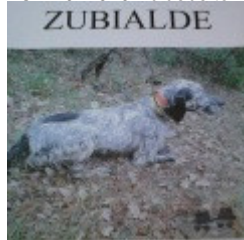

PAF DE ZUBIALDE

2020-04-22 (M) LOE
Couleur : Tricolor (tricolore)
[fiche affixe](#)

Père
BAT DE ZUBIALDE
2012-05-30 (M)
LOE 2105373
- tricolore

TILO DE ZUBIALDE 2009-09-20 (M)
LOE 1924929 - bluebelton

TXIKI 2006-04-24 (F) LOE 1616656 -
bluebelton