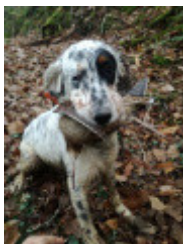

Eleveur : Asier peñagarikano / Propriétaire : Joxe mari zendoia
Sang italien (estimation) : 46 %

Taux de consanguinité (estimation) : 2.7 %

IZTINGORRI ARGÍ (4 X 4) : 0.007812
EUSKITZE DAMBA (5 X 4,6) : 0.004883
GOD DE LA PIERRE-PEZE (5,5 X 5,6) : 0.003906
BOI (6,6,8 X 5,6,7,7,7,8) : 0.003754
SAGU DE URKAMENDI (5,7 X 5,6) : 0.001709
CÉSAR DES SEPT PROVINCES (5 X 6) : 0.000977
JAPA DE PLAYABARRI (5 X 6) : 0.000977
ALMER (7 X 6,6,7,7,8) : 0.000488
SAP EUS ROUANEZ KOAD (6,6 X 6,7,7) : 0.000488
NEGUS (6,8 X 7) : 0.000305
TERKA DES SEPT PROVINCES (6 X 7,7) : 0.000244
LIY OD BENCICA (6,8 X 7) : 0.000244
CINA DE GONZA LOSA (7 X 6) : 0.000244
IAN DU BEC ÉTOILE (7,7,8 X 7,8,8) : 0.000122
FALCO (6,7 X 7) : 0.000122
LEM DEL RESEGONE (8,8 X 7,8,8,8) : 0.000092
VANI DE MADOLLY'S (7,8 X 7,8) : 0.000092
RENZO OF UPPERWOOD (7,8 X 7,8) : 0.000092
DECOR LOI (8,8 X 8) : 0.000061
POSTERNPARK BANJO (8,8 X 8) : 0.000031
LIBAR DE LAURENCIA (8 X 8) : 0.000031

Note : les données ne sont pas garanties. Elles ont été entrées par les membres sans garantie d'exactitude.