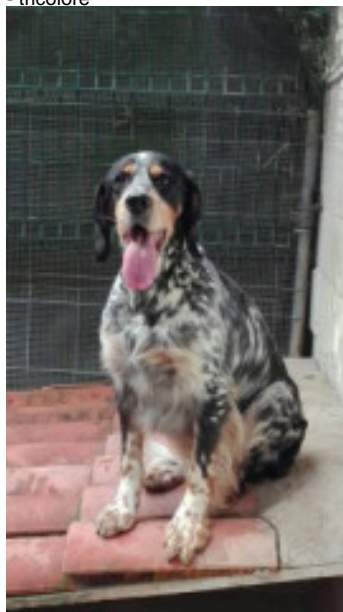

**PAF DE ZUBIALDE**

2020-04-22 (M) LOE  
Couleur : Tricolor (tricolore)  
[fiche affixe](#)

Père  
**BAT DE ZUBIALDE**  
2012-05-30 (M)  
LOE 2105373  
- tricolore

**TILO DE ZUBIALDE** 2009-09-20 (M)  
LOE 1924929 - bluebelton

**TXIKI** 2006-04-24 (F) LOE 1616656 -  
bluebelton

**TILO** (M) LOE 1268843

**UDA DE ZUBIALDE** (F) LOE 1712795

**ITXUSI** (M) LOE 1077664

**TXISPA** (F) LOE 1313713

**MAMBO** (M) LOE 941203

**SATI** (F) LOE 652370