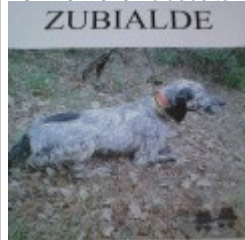

PANTY DE ZUBIALDE

2020-04-22 (F) LOE
Couleur : Blanco y naranja (lemon)
[fiche affiche](#)

Père
BAT DE ZUBIALDE
2012-05-30 (M)
LOE 2105373
- tricolore

TILO DE ZUBIALDE 2009-09-20 (M)
LOE 1924929 - bluebelton