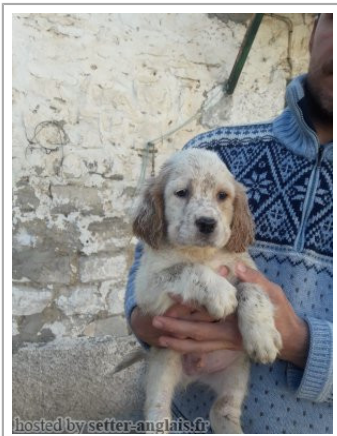

PIRA DE ZUBIALDE

2020-04-22 (F) LOE 2524896
 Couleur : Blanco y naranja (lemon)
[fiche affixe](#)

Père
BAT DE ZUBIALDE
 2012-05-30 (M)
 LOE 2105373
 - tricolore

TILO DE ZUBIALDE 2009-09-20 (M)
 LOE 1924929 - bluebelton