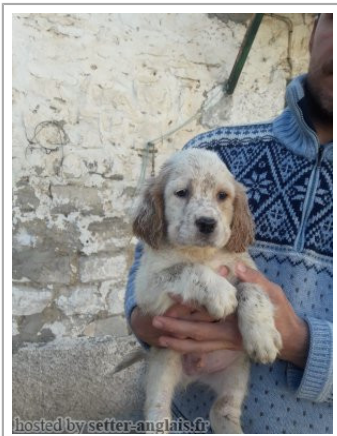

**PIRA DE ZUBIALDE**

2020-04-22 (F) LOE 2524896  
 Couleur : Blanco y naranja (lemon)  
[fiche affixe](#)

Père  
**BAT DE ZUBIALDE**  
 2012-05-30 (M)  
 LOE 2105373  
 - tricolore

**TILO DE ZUBIALDE** 2009-09-20 (M)  
 LOE 1924929 - bluebelton