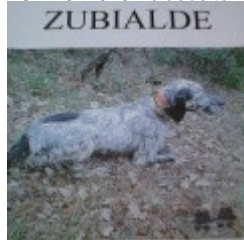

**PIRA DE ZUBIALDE**

2020-04-22 (F) LOE 2524896  
 Couleur : Blanco y naranja (lemon)  
[fiche affixe](#)

Père  
**BAT DE ZUBIALDE**  
 2012-05-30 (M)  
 LOE 2105373  
 - tricolore

**TILO DE ZUBIALDE** 2009-09-20 (M)  
 LOE 1924929 - bluebelton

**TXIKI** 2006-04-24 (F) LOE 1616656 -  
 bluebelton

**TILO** (M) LOE 1268843

**UDA DE ZUBIALDE** (F) LOE 1712795

**ITXUSI** (M) LOE 1077664

**TXISPA** (F) LOE 1313713

**MAMBO** (M) LOE 941203

**SATI** (F) LOE 652370