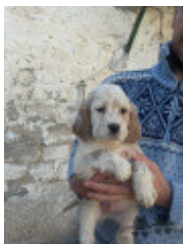

Eleveur : Asier peñagarikano
Sang italien (estimation) : 46 %

Taux de consanguinité (estimation) : 2.7 %

IZTINGORRI ARGÍ (4 X 4) : 0.007812
EUSKITZE DAMBA (5 X 4,6) : 0.004883
GOD DE LA PIERRE-PEZE (5,5 X 5,6) : 0.003906
BOI (6,6,8 X 5,6,7,7,7,8) : 0.003754
SAGU DE URKAMENDI (5,7 X 5,6) : 0.001709
CÉSAR DES SEPT PROVINCES (5 X 6) : 0.000977
JAPA DE PLAYABARRI (5 X 6) : 0.000977
ALMER (7 X 6,6,7,7,8) : 0.000488
SAP EUS ROUANEZ KOAD (6,6 X 6,7,7) : 0.000488
NEGUS (6,8 X 7) : 0.000305
TERKA DES SEPT PROVINCES (6 X 7,7) : 0.000244
LIY OD BENCICA (6,8 X 7) : 0.000244
CINA DE GONZA LOSA (7 X 6) : 0.000244
IAN DU BEC ÉTOILE (7,7,8 X 7,8,8) : 0.000122
FALCO (6,7 X 7) : 0.000122
LEM DEL RESEGONE (8,8 X 7,8,8,8) : 0.000092
VANI DE MADOLLY'S (7,8 X 7,8) : 0.000092
RENZO OF UPPERWOOD (7,8 X 7,8) : 0.000092
DECOR LOTI (8,8 X 8) : 0.000061
POSTERNPARK BANJO (8,8 X 8) : 0.000031
LIBAR DE LAURENCIA (8 X 8) : 0.000031

Note : les données ne sont pas garanties. Elles ont été entrées par les membres sans garantie d'exactitude.