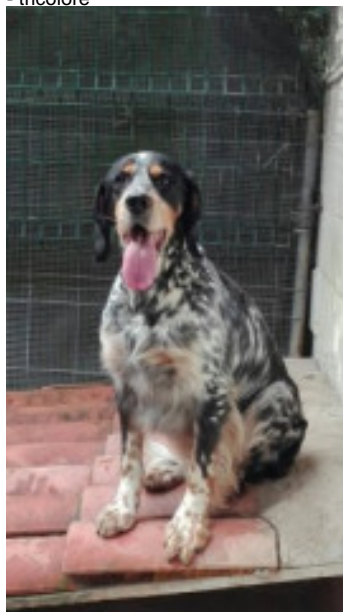

**PIRA DE ZUBIALDE**

2020-04-22 (F) LOE 2524896  
 Couleur : Blanco y naranja (lemon)  
[fiche affixe](#)

Père  
**BAT DE ZUBIALDE**  
 2012-05-30 (M)  
 LOE 2105373  
 - tricolore

**TILO DE ZUBIALDE** 2009-09-20 (M)  
 LOE 1924929 - bluebelton

**TXIKI** 2006-04-24 (F) LOE 1616656 -  
 bluebelton

**TILO** (M) LOE 1268843

**UDA DE ZUBIALDE** (F) LOE 1712795

**ITXUSI** (M) LOE 1077664

**TXISPA** (F) LOE 1313713

**MAMBO** (M) LOE 941203

**SATI** (F) LOE 652370