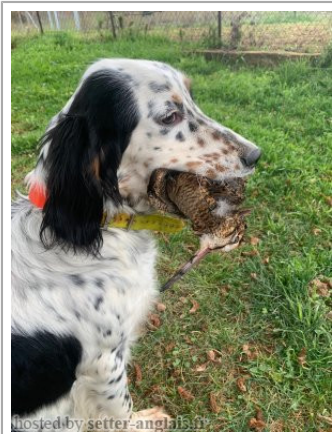

PONGO DE ZUBIALDE llamada LUPO

2020-04-22 (M) LOE 2524897
 Couleur : Tricolor (tricolore)
[fiche affixe](#)

Père BAT DE ZUBIALDE 2012-05-30 (M) LOE 2105373 - tricolore 	TILO DE ZUBIALDE 2009-09-20 (M) LOE 1924929 - bluebelton 	TILO (M) LOE 1268843	MAMBO (M) LOE 941203
	ZUBIALDE	UDA DE ZUBIALDE (F) LOE 1712795	SATI (F) LOE 652370
			LAC DE LARRAÑAZUBI (M) LOE 787487
			DENDABERRI GOLOSA (F) LOE 1512402
		ITXUSI (M) LOE 1077664	 IZTINGORRI ARGÍ (M) LOE 0705212 - bluebelton
	TXIKI 2006-04-24 (F) LOE 1616656 - bluebelton		GORA (F) LOE 0884091
		TXISPA (F) LOE 1313713	GARBUNO KO TXURI (M) LOE 1113655
			FLAUTA DE URKAMENDI (F) LOE 1068512

<p>Mère <u>KAREN DE ZUBIALDE</u> 2017-04-15 (F) LOE 2370203 - lemon</p> 	<p><u>KRAUS DE XALIMA</u> (M) LOE 1557711</p> 	<p><u>RENE</u> (M) LOE 1242632 - tricolore</p> 	<p><u>IZTINGORRI ARGÍ</u> (M) LOE 0705212 - bluebelton</p> 
	<p><u>APALANTZA SENNA</u> 2011-03-25 (F) LOE 15622875 - tricolore</p>	<p><u>BELL DE XALIMA</u> (F) LOE 1148736</p> 	<p><u>PUXKA</u> (F) LOE 1085066 - bluebelton</p> 
		<p><u>STEVE DU SALEYS</u> 2001-09-09 (M) LOF 162423 - tricolore</p> 	<p><u>LOREA DE LEKUEDER</u> (F) LOE 0779927</p>
		<p><u>NATA</u> 2006-07-20 (F) LOE 1639652 - tricolore</p> 	<p><u>POULBOT DE CAZAOUS</u> 1999-09-20 (M) LOF 151060/24266 (TR, CH A) - tricolore</p>
			<p><u>PRALINE DE L'ECHO DE LANVAUX</u> 1999-07-25 (F) LOF 150953/28846 - tricolore</p>
			<p><u>AITZA-KO DICK</u> (M) LOE</p> 
			<p><u>VAVA DE SUSTRAL</u> (F) LOE 1489276</p> 