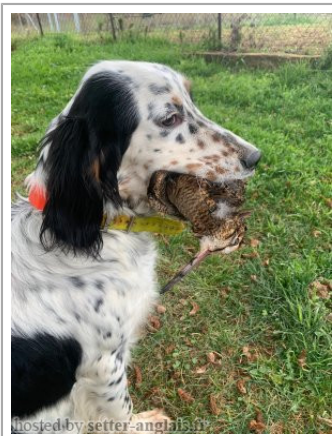

PONGO DE ZUBIALDE llamada LUPO

2020-04-22 (M) LOE 2524897
 Couleur : Tricolor (tricolore)
[fiche affixe](#)

Père BAT DE ZUBIALDE 2012-05-30 (M) LOE 2105373 - tricolore 	TILO DE ZUBIALDE 2009-09-20 (M) LOE 1924929 - bluebelton 	TILO (M) LOE 1268843	MAMBO (M) LOE 941203
		UDA DE ZUBIALDE (F) LOE 1712795	SATI (F) LOE 652370
			LAC DE LARRAÑAZUBI (M) LOE 787487
			DENDABERRI GOLOSA (F) LOE 1512402
		ITXUSI (M) LOE 1077664	 IZTINGORRI ARGÍ (M) LOE 0705212 - bluebelton
	TXIKI 2006-04-24 (F) LOE 1616656 - bluebelton		GORA (F) LOE 0884091
		TXISPA (F) LOE 1313713	GARBUNO KO TXURI (M) LOE 1113655
			FLAUTA DE URKAMENDI (F) LOE 1068512

<p>Mère <u>KAREN DE ZUBIALDE</u> 2017-04-15 (F) LOE 2370203 - lemon</p> 	<p><u>KRAUS DE XALIMA</u> (M) LOE 1557711</p> 	<p><u>RENE</u> (M) LOE 1242632 - tricolore</p> 	<p><u>IZTINGORRI ARGÍ</u> (M) LOE 0705212 - bluebelton</p> 
	<p><u>APALANTZA SENNA</u> 2011-03-25 (F) LOE 15622875 - tricolore</p>	<p><u>BELL DE XALIMA</u> (F) LOE 1148736</p> 	<p><u>PUXKA</u> (F) LOE 1085066 - bluebelton</p> 
	<p><u>STEVE DU SALEYS</u> 2001-09-09 (M) LOF 162423 - tricolore</p> 	<p><u>POULBOT DE CAZAOUS</u> 1999-09-20 (M) LOF 151060/24266 (TR, CH A) - tricolore</p> 	<p><u>LOREA DE LEKUEDER</u> (F) LOE 0779927</p>
	<p><u>NATA</u> 2006-07-20 (F) LOE 1639652 - tricolore</p> 	<p><u>PRALINE DE L'ECHO DE LANVAUX</u> 1999-07-25 (F) LOF 150953/28846 - tricolore</p>	<p><u>AITZA-KO DICK</u> (M) LOE</p> 
		<p><u>VAVA DE SUSTRAL</u> (F) LOE 1489276</p> 	