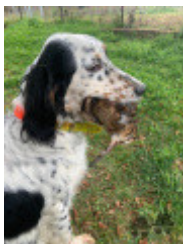

Eleveur : Asier peñagarikano / Propriétaire : Sergio
Sang italien (estimation) : 46 %

Taux de consanguinité (estimation) : 2.7 %

IZTINGORRI ARGÍ (4 X 4) : 0.007812
EUSKITZE DAMBA (5 X 4,6) : 0.004883
GOD DE LA PIERRE-PEZE (5,5 X 5,6) : 0.003906
BOI (6,6,8 X 5,6,7,7,7,8) : 0.003754
SAGU DE URKAMENDI (5,7 X 5,6) : 0.001709
CÉSAR DES SEPT PROVINCES (5 X 6) : 0.000977
JAPA DE PLAYABARRI (5 X 6) : 0.000977
ALMER (7 X 6,6,7,7,8) : 0.000488
SAP EUS ROUANEZ KOAD (6,6 X 6,7,7) : 0.000488
NEGUS (6,8 X 7) : 0.000305
TERKA DES SEPT PROVINCES (6 X 7,7) : 0.000244
LIY OD BENCICA (6,8 X 7) : 0.000244
CINA DE GONZA LOSA (7 X 6) : 0.000244
IAN DU BEC ÉTOILE (7,7,8 X 7,8,8) : 0.000122
FALCO (6,7 X 7) : 0.000122
LEM DEL RESEGONE (8,8 X 7,8,8,8) : 0.000092
VANI DE MADOLLY'S (7,8 X 7,8) : 0.000092
RENZO OF UPPERWOOD (7,8 X 7,8) : 0.000092
DECOR LOI (8,8 X 8) : 0.000061
POSTERNPARK BANJO (8,8 X 8) : 0.000031
LIBAR DE LAURENCIA (8 X 8) : 0.000031

Note : les données ne sont pas garanties. Elles ont été entrées par les membres sans garantie d'exactitude.