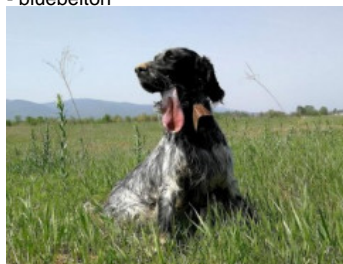

**RENTSETTER HAMIKA**

(F) LOE 2469655  
Couleur : Blanco y negro (bluebelton)  
[fiche affixe](#)

photo by spiffc.englishsetts

Père  
**RENTSETTER FERRARI**  
2017-02-17 (M)  
LOE 578939876  
- bluebelton