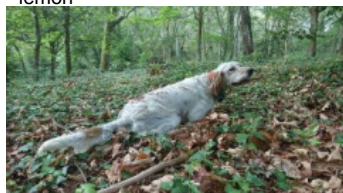

RENTSETTER FOU

(M) LOE
Couleur : Blanco y naranja (lemon)
[fiche affixe](#)

Père
DENDABERRI ROBIN
2014 (M)
LOE 0030511
(TrCp Becadas TrCp Montaña)
- lemon

DENDABERRI NOSTRUM
2011-10-26 (M) LOE 2068084 (Ch GS) -
tricolore