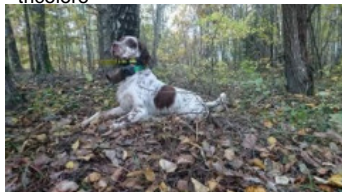

Père
DENDABERRI NOSTRUM
2011-10-26 (M)
LOE 2068084
(Ch GS)
- tricolore