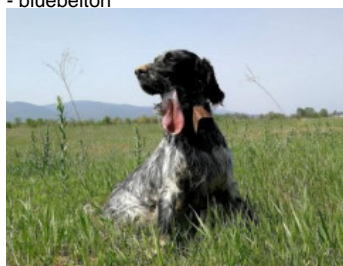

WANDY DE BACEÑUELA

(F) LOE
Couleur : Blanco y negro (bluebelton)
[fiche affixe](#)

hosted by setter-anglais.fr

Père
RENTSETTER FERRARI
2017-02-17 (M)
LOE 578939876
- bluebelton

DENDABERRI NOSTRUM
2011-10-26 (M) LOE 2068084 (Ch GS) -
tricolore