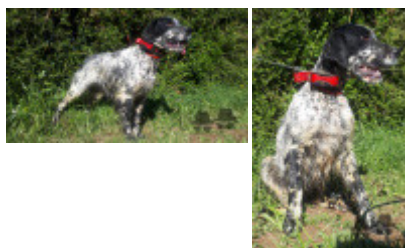

Mère <u>LASS SAÑU MENDI</u> 2011-05-15 (F) LOE 2041461 - tricolore	<u>JAKI DE BIDASOA</u> (M) LOE 1205403	<u>MAGIC DE KERFEUIL</u> 1996-07-11 (M) LOF 134276/21281 (TR, CH P, CH T) - bluebelton	<u>FRANCINI'S JEFF</u> 1993-04-03 (M) LOI ST479317 (Ch. Ital. Lav., Ch. Int. Lav., Camp. Ripr.) - bluebelton	
		<u>OREKA GIPSY</u> (F) LOE 669046	<u>DEESSE DU VAL D'ARZ</u> 1988-06-08 (F) LOF 95715/15373 (Ch P TR CS) - lemon	
	<u>UMA DE BIDASOA</u> (F) LOE 1491470	<u>JAS DE BIDASOA</u> (M) LOE 1205404	<u>MAGIC DE KERFEUIL</u> 1996-07-11 (M) LOF 134276/21281 (TR, CH P, CH T) - bluebelton	<u>QUES DEL BINARIO</u> 1991-06-23 (F) LOI ST449241 - lemon
		<u>IRA DE BIDASOA</u> (F) LOE 1147769	<u>OREKA GIPSY</u> (F) LOE 669046	<u>LEFANTA SNORRE</u> (M) IKCT04490 (FTCh (IRL))
			<u>FLOR DE BIDASOA</u> (F) LOE 0864166	

Eleveur : Gorka SAÑUMENDI / Propriétaire : Gorka (680958167)

Sang italien (estimation) : 64 %

Estimation des points au pédigrée : 4

Note : les données ne sont pas garanties. Elles ont été entrées par les membres sans garantie d'exactitude.