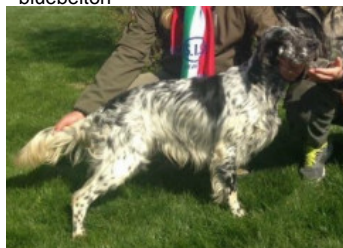

APAURIN ROCKY SA BEDEMA

2019-05-25 (M) JR708541ES
Couleur : Bluebelton / Dyspl. : B
[fiche affixe](#)

Père
NATAN
2012-10-03 (M)
LOI LO12157969
(CH IT GQ, Camp. TR. (CH GQ), CH(I)T)
- bluebelton

KAPO' 2003-11-10 (M) LOI
LO0439835 (Ch IT GQ) - bluebelton