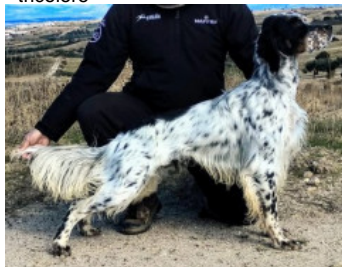

ROMA DE NIVE ADOUR

2020-07-19 (F) LOF 270628
Couleur : Noi. Mar.Fau. PBl.Env.Mou. (tricolore)
[fiche affixe](#)

Père
BOSTON DEL SELMIK
2017-08-25 (M)
LOE 2395431
(CH GQ)
- tricolore

MARC DEL FAENOR NI 2012-10-01
(M) LOE 2141505 (CH IT GQ) -
bluebelton

MARK 2011-06-14 (M) LOI
LO11112072 (Tr GQ) - bluebelton

SIMBA DEL FAENOR NI dite TACA
2008-10-29 (F) LOE 1865076 (Tr
becadas) - MARRÓN/BLANCO

ROONEY DEL SARGIADAE
2004-06-11 (M) LOI
LO04120540 (Ch GQ,
Camp. Ital. Assol., Camp.
Ital. Lav., Camp. Int. Lav.) - bluebelton