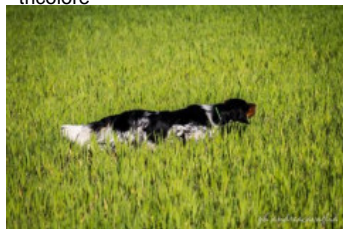

LUNA dite MARGOT

2016-11-06 (F) LOI LO1716255
Couleur : bianco nero marrone (tricolore)

Père
ROBBEN
2013-03-01 (M)
LOI LO1356071
- tricolore

LUPIN DELLO ZORINO 2005-09-10
(M) LOI LO0643055 (Camp. Ripr.) -
tricolore