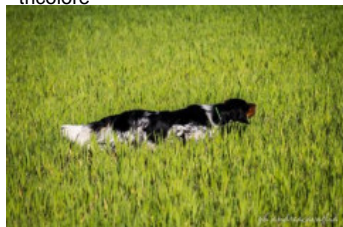

**LUNA dite MARGOT**

2016-11-06 (F) LOI LO1716255  
Couleur : bianco nero marrone (tricolore)

Père  
**ROBBEN**  
2013-03-01 (M)  
LOI LO1356071  
- tricolore

**LUPIN DELLO ZORINO** 2005-09-10  
(M) LOI LO0643055 (Camp. Ripr.) -  
tricolore