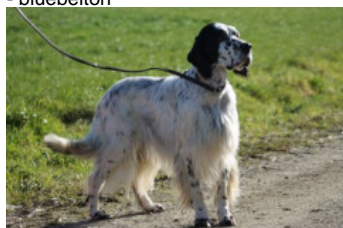

**ALINA**

2016-08-10 (F) LOE 2333220  
Couleur : Tricolor (tricolore)

Père  
**BERDI DE CUMBRAOS**  
(M)  
LOE  
- bluebelton

**CRACK** 2004-08-12 (M) LOI  
LO0519655 - tricolore

**VENUS DE CUMBRAOS** (F) LOE  
1453641