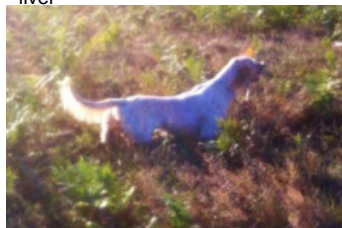

**LANDABERRI THOR**

2015-04-28 (M) LOE 2269841  
Couleur : Blanco y negro (bluebelton)

Père  
**GRANT DU VAL DE RONCEVEAUX**  
2011-02-27 (M)  
LOF 214232  
- liver

**ERNEE DES SEPT PROVINCES**  
2009-06-18 (M) LOF 206858/34324  
(CH T , TR GQ) - bluebelton