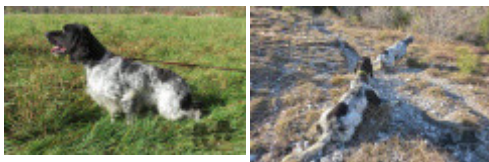

Eleveur : GIORGI GIACOMO / Propriétaire : GIORGI GIOVANNI FRANCESCO

Tatouage : 19GGC14

Puce : 380260101362684

Estimation des points au pédigrée : 11

Taux de consanguinité (estimation) : 5.4 %

CLEM (3 X 3) : 0.031250
EOLO DI CROCEDOMINI (4 X 5) : 0.004395
LERRY (4 X 4,5) : 0.003967
BIBA DI CROCEDOMINI (4 X 5) : 0.003906
ARNO (5,6 X 5,6,6) : 0.002930
DECOR LOT (7,7,8,8,8,8,8 X 8,8,8,8,8,8,8,8) : 0.002045
RADENTIS GIAN (6,7 X 7,7,7,7,8,8) : 0.001831
LEM DEL RESEGONE (6,7,8,8,8 X 7,8,8) : 0.000793
DUN DEL MESCHIO (8,8,8,8,8 X 8,8,8,8) : 0.000580
MEA DI CROCEDOMINI (5,6 X 6) : 0.000488
KROL DI CROCEDOMINI (6,7,8,8 X 7,8) : 0.000397
DUM (5,7,8,8 X 6,8) : 0.000275
EMO DELLA TRAPPOLA (7,7 X 7,8) : 0.000183
FLAY DEL DIANELLA (7,7 X 7,8) : 0.000183
ORFEO DELLA TRAPPOLA (8,8 X 8,8,8) : 0.000122
ROVAL MOZART (7 X 7,8) : 0.000122
HALOA DELLA VECCHIA IRLANDA (7,8,8 X 7,8,8,8) : 0.000061
AMBRA DEL DIANELLA (8,8 X 8,8) : 0.000061
DICK DELLA GEMINIOLA (7 X 8) : 0.000061
DEM (7,8 X 7) : 0.000061
NEGUS (7 X 8) : 0.000061
FRANCINI'S VANITY (7,8 X 8) : 0.000061
ILTON DEL MESCHIO (7 X 8,8) : 0.000061
CAPRIOLENSIS TRISS (8 X 8) : 0.000031
BONOF (8,8 X 8) : 0.000031