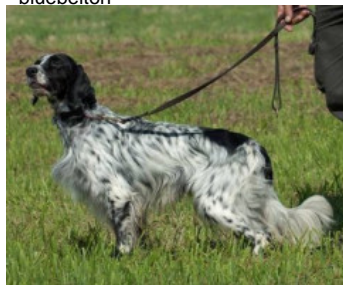

NOLO DEL ZAGNIS

2012-07-05 (M)

LOI LO12129055

(CH GQ, CH IT, Camp. Ital. Lav. (CH T), Camp. Ripr., CH(I)B)

- bluebelton