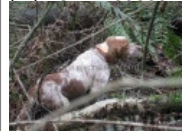

HARO DE PIEDRALLADA 2004-04-24
(M) LOE 1460860 - lemon