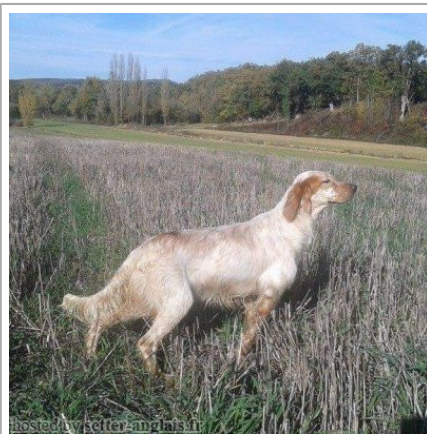

LAIKA DU BANDOUD DE COUFFINS dit LAÏNA

2015-02-18 (F) LOF 237925/53547

Couleur : Fau.PBl.Env. (lemon)

[fiche affixe](#)

Père

EMIR DU BANDOUD DE COUFFINS
dit **EDDY**

2009-05-19 (M)

LOF 203881/133975

(TR, TAN)

- tricolore

**SELECT DU SENTIER DES LUTINS**

2001-06-23 (M) LOF 159944/26181

(TR, CH A) - tricolore

**SANDY DE L'ECHO DE LA FORET**

2001-01-01 (F) LOF 157341/29534 -

bluebelton