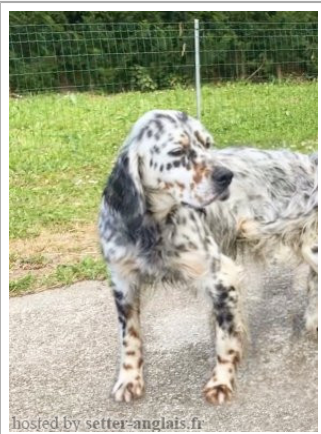

ARGI Ilamada NESKA

2019-06-25 (F) LOE 2493608
Couleur : Tricolor (tricolore)

hosted by setter-anglais.fr

Père
IRU
(M)
LOE

KAISER (M) LOE 1332449

X1 DE BIDASQA (F) LOE

IZTINGORRI LARGI (M) LOE 0705212
- bluebelton

KAI (F) LOE 1100212

LEFANTA SNORRE (M) IKCT04490
(FTCh (IRL))

X2 (F) LOE - tricolore

GOD DE LA PIERRE-PEZE
1991-03-22 (M) LOE
554493 (TR) - tricolore

SAGU DE URKAMENDI (F)
LOE 399310 - bluebelton

POLDI (M) LOE
0752708