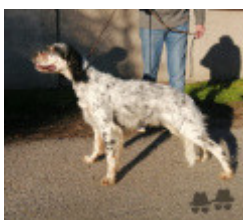

Résultats expositions

Lieu	Date	Classe	Juge	Qualif.	Pts
IT Albairate	2019-06-02	Libera	Braga Alessandro	1 EXC	10
Total des points					10