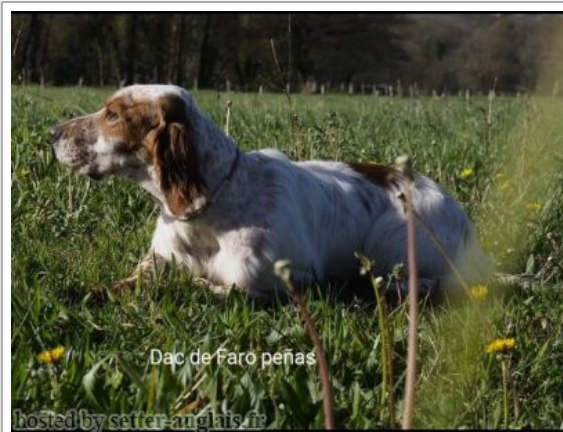

DAC DEL FARO PEÑAS

2019-05-06 (M) LOE 2477034
Couleur : Blanco y naranja (lemon)
[fiche affixe](#)

Père
ELIOT DEL FALCORRIO
(M)
LOE 2205308
- tricolore

VISÓN DE EL ARCO IRIS dit **NASH**
2007-04-30 (M) LOE 1692965 -
tricolore