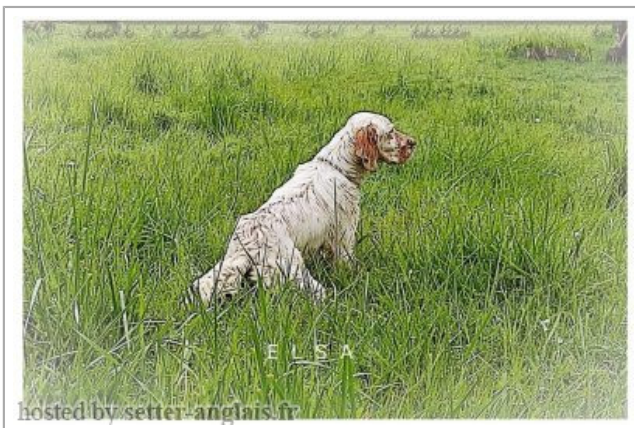

ITA llamada ELSA

2020-08-12 (F) LOE 2527853
Couleur : Blanco y naranja (lemon)

hosted by setter-anglais.fr

<p>Père PACO DE PIEDRALLADA 2012-05-21 (M) LOE 2089356 (Tr GQ) - lemon</p>	<p>BILANDIS GIAN 2009-05-24 (M) LOE 1890992 - lemon</p> 	<p>BIG JIM 2000-12-01 (M) LOI LO0188207 (CH GQ, Ch. Int. Lav., Camp. Ripr., Ch. Ital. Lav.) - liver</p> 	<p>LERRY 1997-02-14 (M) LOI ST555862 (Ch GQ, Ch IT) - bluebelton</p> 
	<p>ITA DE PIEDRALLADA 2005-09-22 (F) LOE 1559392 (PAN) - lemon</p> 	<p>IAGA DELLA VECCHIA IRLANDA 2004-07-10 (F) LOE 1537238 - bluebelton</p> 	<p>RADENTIS TANGA 1998-09-15 (F) LOI LO9958147 - lemon</p> 
		<p>PALAZIENSIS RAMBO 1999-11-01 (M) LOI LO0060896 (Ch W0F/CH, IT T, ITF, Camp. Tr. (Ch GQ), CH(ES)T, CH(GB)T) - lemon</p> 	<p>PALAZIENSIS PEPE 1997-07-03 (M) LOI LO99203608 - liver</p> 
		<p>GAMBA DE PIEDRALLADA 2003-05-25 (F) LOE 1413416 (PAN) - lemon</p> 	<p>LADY 1994-04-30 (F) LOI ST499069 (Ch A) - bluebelton</p> 
			<p>TITO 1998-06-08 (M) LOE 1109111 (TrGB(E.02)) - lemon</p> 
			<p>ECORA DE PIEDRALLADA 2001-06-22 (F) LOE 1259878 (PAN) - lemon</p> 