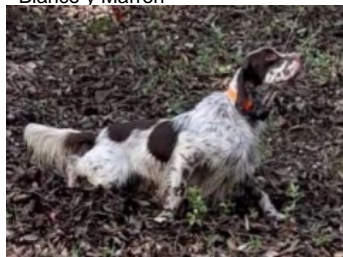

PIPA DOS VENTOS DE MIRAMAR

2019-05-01 (F) LOP 569827
Couleur : Fau.PBl.Env. (lemon)
[fiche affixe](#)

Père
[LITTO DO ALLMANSUR](#)
2015-09-02 (M)
LOP 523592
- Blanco y Marron

[RADENTIS PIRLO](#) 2009-06-12 (M)
LOI LO106020 (Ch P) - bluebelton

[RADENTIS INDIO](#) 2006-01-12 (M)
LOI LO0653000 - lemon

[AMBRA](#) 2004-07-21 (F) LOI
LO0519780 - bluebelton

[RADENTIS ZUM](#)
2002-07-08 (M) LOI
LO02161851 (Camp.
Tr. (Ch GQ), Camp. Int.
Lav., Camp. Ital. Lav.) -
lemon