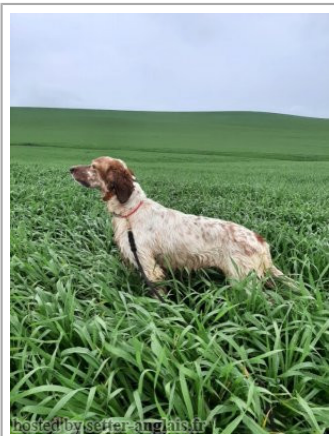

POCO DE ROSSULTE

(M) LOP
Couleur : Fau.PBl.Env. (lemon)
[fiche affixe](#)

Père
ELFO DE L'EL BALDIO
2012-05-26 (M)
LOP 553549
(TrGQ (E.17) ; TrPC ; TrPr ; ChGQ)
- lemon

CANTARES DE L'EL BALDIO (M)
LOE 1886421 (CH(E)GQ, TrGB(E.11),
CHIT) - lemon