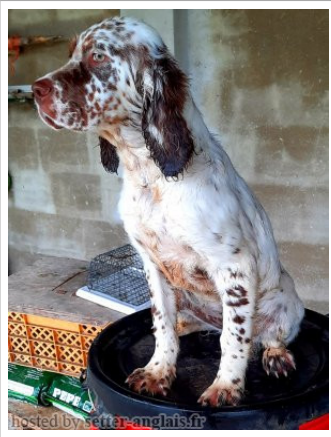

**IVA DO MATALOT**

(F) LOP 120197L17  
[fiche affixe](#)

hosted by [setter-anglais.fr](#)

**RADENTIS PIRLO** 2009-06-12 (M)  
 LOI LO106020 (Ch P) - bluebelton

Père  
**LITTO DO ALLMANSUR**  
 2015-09-02 (M)  
 LOP 523592  
 - Blanco y Marron