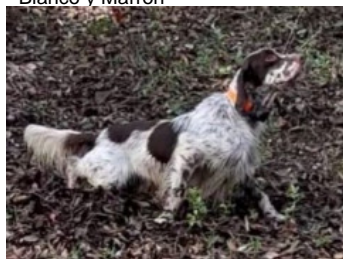

IKA DO MATALOT

(F) LOP 120197L18
[fiche affixe](#)

Père
[LITTO DO ALLMANSUR](#)
 2015-09-02 (M)
 LOP 523592
 - Blanco y Marron

[RADENTIS PIRLO](#) 2009-06-12 (M)
 LOI LO106020 (Ch P) - bluebelton

[GISTREDO UNEA](#) 2013-02-15 (F)
 LOE 2198975 - Blanco y Marron