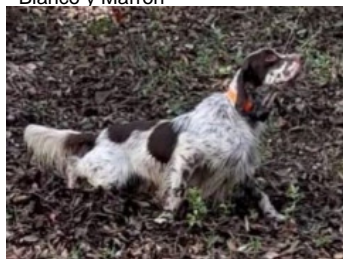

**IKA DO MATALOT**

(F) LOP 120197L18  
[fiche affixe](#)

Père  
[LITTO DO ALLMANSUR](#)  
 2015-09-02 (M)  
 LOP 523592  
 - Blanco y Marron

[RADENTIS PIRLO](#) 2009-06-12 (M)  
 LOI LO106020 (Ch P) - bluebelton

[GISTREDO UNEA](#) 2013-02-15 (F)  
 LOE 2198975 - Blanco y Marron

[RADENTIS INDIO](#) 2006-01-12 (M)  
 LOI LO0653000 - lemon

[AMBRA](#) 2004-07-21 (F) LOI  
 LO0519780 - bluebelton

[DRAGO](#) 2002-06-01 (M) LOE  
 1863940 - liver