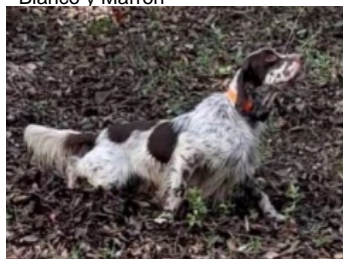

IKA DO MATALOT

(F) LOP 120197L18
[fiche affixe](#)

Père
[LITTO DO ALLMANSUR](#)
 2015-09-02 (M)
 LOP 523592
 - Blanco y Marron

[RADENTIS PIRLO](#) 2009-06-12 (M)
 LOI LO106020 (Ch P) - bluebelton

[RADENTIS INDIO](#) 2006-01-12 (M)
 LOI LO0653000 - lemon

[AMBRA](#) 2004-07-21 (F) LOI
 LO0519780 - bluebelton

[RADENTIS ZUM](#)
 2002-07-08 (M) LOI
 LO02161851 (Camp.
 Tr. (Ch GQ), Camp. Int.
 Lav., Camp. Ital. Lav.) -
 lemon

[RADENTIS NERINA](#) 1998-03-22 (F)
 LOI LO99821 - bluebelton