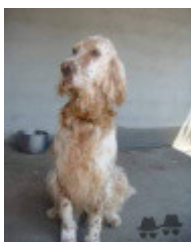

ROZI

2002-08-05 (F) 528294
Couleur : Fau.PBl.Env. (lemon)

Père inconnu	inconnu	inconnu	inconnu
		inconnu	inconnu
	inconnu	inconnu	inconnu
		inconnu	inconnu
Mère inconnu	inconnu	inconnu	inconnu
		inconnu	inconnu
	inconnu	inconnu	inconnu
		inconnu	inconnu
		inconnu	inconnu
		inconnu	inconnu