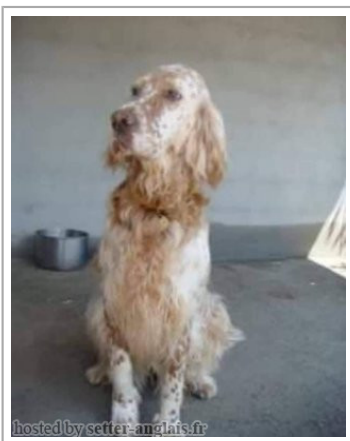

ROZI

2002-08-05 (F) 528294
Couleur : Fau.PBl.Env. (lemon)

Père inconnu	inconnu	inconnu	inconnu
		inconnu	inconnu
	inconnu	inconnu	inconnu
		inconnu	inconnu
Mère inconnu	inconnu	inconnu	inconnu
		inconnu	inconnu
	inconnu	inconnu	inconnu
		inconnu	inconnu
		inconnu	inconnu
		inconnu	inconnu