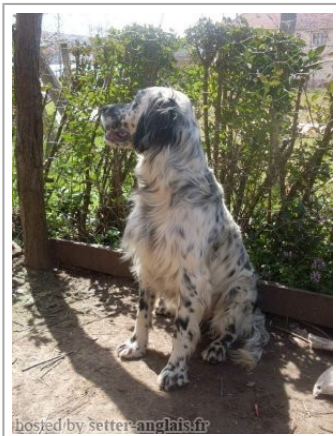

REX

2007-01-01 (M)
Couleur : Noi.PBl.Env (bluebelton)

hosted by setter-anglais.fr

Père
DARK
2010-01-01 (M)
34524
- bluebelton

FEURBIE DES TERRES D'HUDSON
2010-06-08 (F) LOF 212342 -
bluebelton

ROZI 2002-08-05 (F) 528294 - lemon

DJIN DE PREBOIS 2008-03-25 (M)
LOF 196638/34383 - tricolore

VENUS DE LA PLUME DU PÉVÈLE
2004-03-25 (F) LOF 175092/34114 -
tricolore

inconnu

inconnu

LUCKY DU CLOS DES PECHERS
1995-06-07 (M) LOF 129230/20158
(TR) - lemon