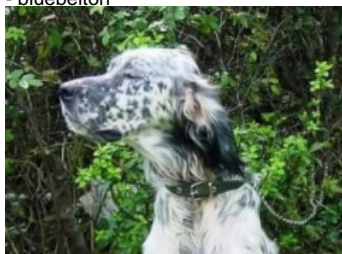

REX

2007-01-01 (M)
Couleur : Noi.PBl.Env (bluebelton)

hosted by setter-anglais.fr

Père
DARK
2010-01-01 (M)
34524
- bluebelton

FEURBIE DES TERRES D'HUDSON
2010-06-08 (F) LOF 212342 -
bluebelton

ROZI 2002-08-05 (F) 528294 - lemon

DJIN DE PREBOIS 2008-03-25 (M)
LOF 196638/34383 - tricolore

VENUS DE LA PLUME DU PÉVÈLE
2004-03-25 (F) LOF 175092/34114 -
tricolore

inconnu

inconnu

LUCKY DU CLOS DES PECHERS
1995-06-07 (M) LOF 129230/20158
(TR) - lemon