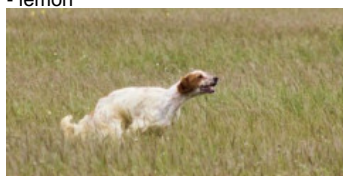

RIXARI S'RILLEY

(F) LOP
Couleur : Fau.PBl.Env. (lemon)
[fiche affixe](#)

Père
ELFO DE L'EL BALDIO
2012-05-26 (M)
LOP 553549
(TrGQ (E.17) ; TrPC ; TrPr ; ChGQ)
- lemon

CANTARES DE L'EL BALDIO (M)
LOE 1886421 (CH(E)GQ, TrGB(E.11),
CHIT) - lemon