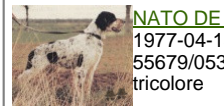

NATO DE LAURENCIA
1977-04-13 (M) LOF
55679/05341 (TR) -
tricolore

SANDIE 1981-06-14 (F) LOF
69457/9430 - tricolore