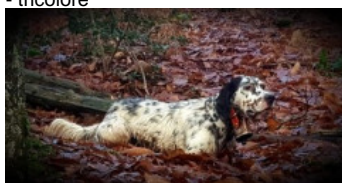

RAYA DU ROI MORVAN

2020-10-30 (F) LOF 270939
Couleur : Noi. Mar.Fau. PBl.Env.Mou. (tricolore)
[fiche affixe](#)

Père
NASHOBA DE L'ECHO DE LA FORET
2017-06-06 (M)
LOF 250731/43304
(TR)
- tricolore

MARC DEL FAENOR NI 2012-10-01
(M) LOE 2141505 (CH IT GQ) -
bluebelton