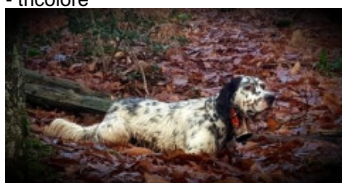

**RAYA DU ROI MORVAN**

2020-10-30 (F) LOF 270939  
Couleur : Noï. Mar.Fau. PBl.Env.Mou. (tricolore)  
[fiche affixe](#)

Père  
**NASHOBA DE L'ECHO DE LA FORET**  
2017-06-06 (M)  
LOF 250731/43304  
(TR)  
- tricolore