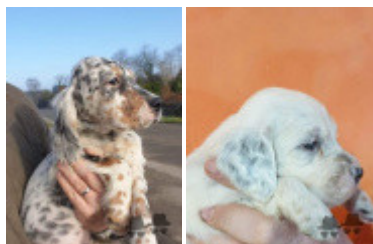

Mère <u>NINA-RICCI DU MIROIR DES BRUNES</u> 2017-05-22 (F) LOF 250696/50956 (TAN) - tricolore	<u>JERK DES COLLINES DE L'IZARS dit JOKER</u> 2014-05-01 (M) LOF 234782/39991 (TAN) - tricolore	<u>ELU DES BERGES DE LA GÉLINE</u> 2009-10-26 (M) LOF 215261/36976 (TAN) - tricolore	<u>IVO DEL BINARIO</u> 2006-06-27 (M) LOF 206104/33420 (TR, Ch P) - tricolore	
	<u>JADE DU MIROIR DES BRUNES</u> 2014-04-20 (F) LOF 234529/47473 - lemon	<u>GÀÏA DES COLLINES DE L'IZARS</u> 2011-09-25 (F) LOF 220112/45049 - tricolore	<u>TEMPETE II DES BERGES DE LA GÉLINE</u> 2002-11-26 (F) LOF 173550/34144 - bluebelton	<u>BOY DES COLLINES DE L'IZARS</u> 2006-03-23 (M) LOF 186771/30733 (TR, CH GQ) - tricolore
	<u>ELWIS DU MIROIR DES BRUNES</u> 2009-05-03 (M) LOF 203410/33989 (TAN, TR) - lemon	<u>ERIN DE KERILIZ</u> 2009-05-01 (F) LOF 203150/41698 - lemon	<u>VAILLANT DU VAL CLAIR</u> 2004-07-09 (M) LOF 177397/28948 (TR, CH P, CH T, CH CS, CH(P)B) - lemon	
	<u>HAYDEN AR LABOUSERTER</u> 2012-07-30 (F) LOF 224474/45003 - bluebelton	<u>COMTESSE</u> 2007-08-20 (F) LOF 195097/37553 - lemon	<u>TECK AR LABOUSERTER</u> 2002-05-25 (M) LOF 165603/26850 (TR, CH P) - bluebelton	
		<u>UNIQUE DU VAL CLAIR</u> 2003-02-02 (F) LOF 168937/33426 - lemon		

Puce : 250268502025765
Sang italien (estimation) : 78 %
Estimation des points au pédigrée : 23

Note : les données ne sont pas garanties. Elles ont été entrées par les membres sans garantie d'exactitude.