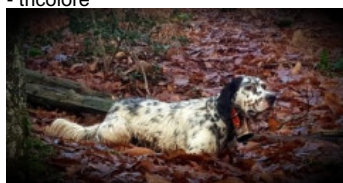

RAMSES DU ROI MORVAN

2020-10-30 (M) LOF 270935/46796
Couleur : Noi. Mar.Fau. PBl.Env.Mou. (tricolore)
[fiche affixe](#)

Père
NASHOBA DE L'ECHO DE LA FORET
2017-06-06 (M)
LOF 250731/43304
(TR)
- tricolore