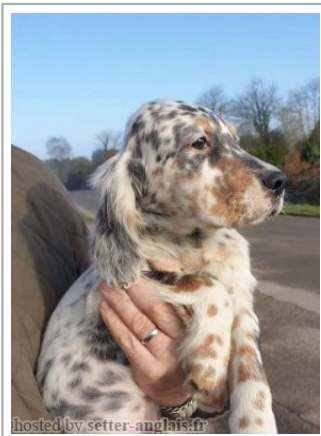

RAMSES DU ROI MORVAN

2020-10-30 (M) LOF 270935/46796
 Couleur : Noi. Mar.Fau. PBl.Env.Mou. (tricolore)
[fiche affixe](#)

Père
NASHOBA DE L'ECHO DE LA FORET
 2017-06-06 (M)
 LOF 250731/43304
 (TR)
 - tricolore