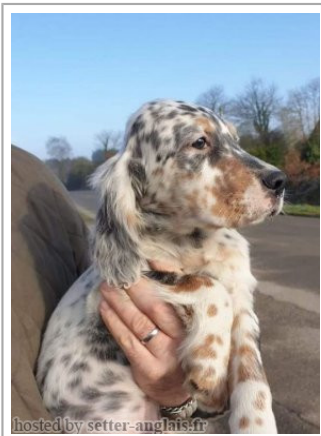

RAMSES DU ROI MORVAN

2020-10-30 (M) LOF 270935/46796
Couleur : Noi. Mar.Fau. PBl.Env.Mou. (tricolore)
[fiche affixe](#)

Père
NASHOBA DE L'ECHO DE LA FORET
2017-06-06 (M)
LOF 250731/43304
(TR)
- tricolore

MARC DEL FAENOR NI 2012-10-01
(M) LOE 2141505 (CH IT GQ) -
bluebelton

ENGOON DE L'ECHO DE LA FORET
2009-06-20 (F) LOF 203980/40138
(CHP) - lemon

MARK 2011-06-14 (M) LOI
LO11112072 (Tr GQ) - bluebelton

SIMBA DEL FAENOR NI dite TACA
2008-10-29 (F) LOE 1865076 (Tr
becadas) - MARRÓN/BLANCO