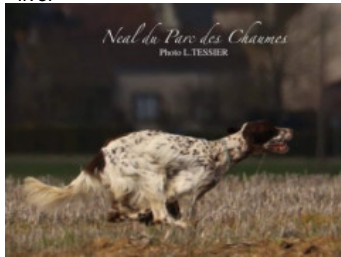

Père
NEAL DU PARC DES CHAUMES
2017-09-26 (M)
LOF 253295/43713
(TAN, TR, CH P, CH IT, WOF/FTP)
- liver